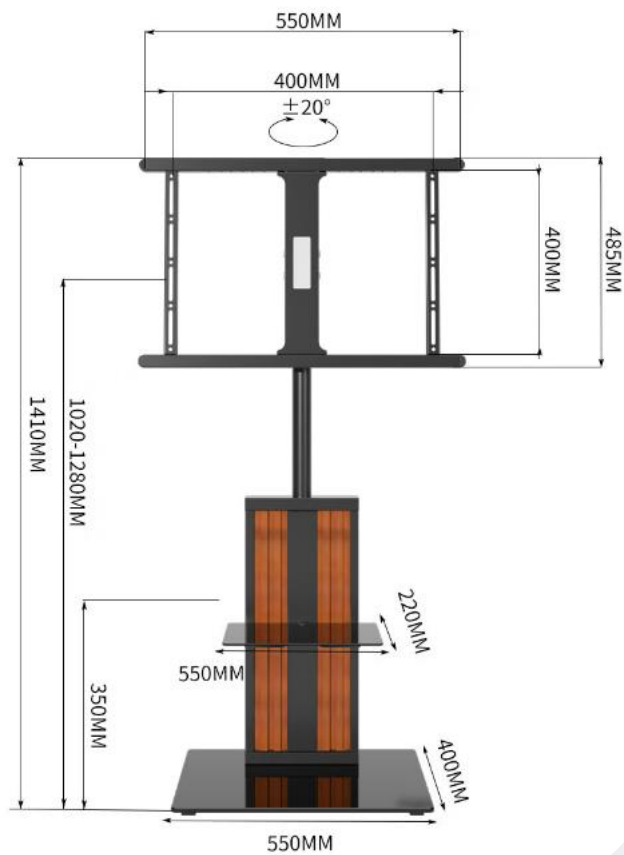

90°折叠 满足不同角度

万向滚轮 随心移动

京东价：99元

新空间艺术SpatialArt

九千谷 实木落地电视架

材料：密度板+铁管、冷轧板+ADC12、钢化玻璃+ABS、POM及TPR

高度调节尺寸:1020-1280MM

承重范围：35kg