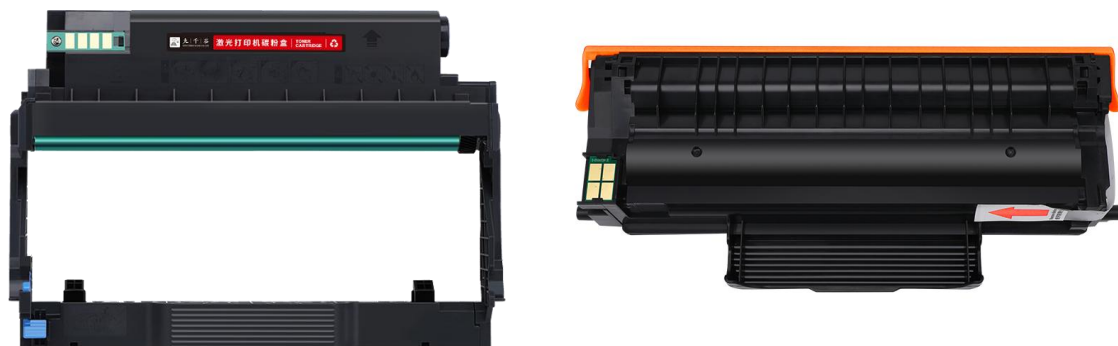

热卖·奔图系列

高档品质 超大印量

PD206 京东价:159

TL413 京东价:189

CTL300K 京东价:369

CTL350K 京东价:369

TO405 京东价:189