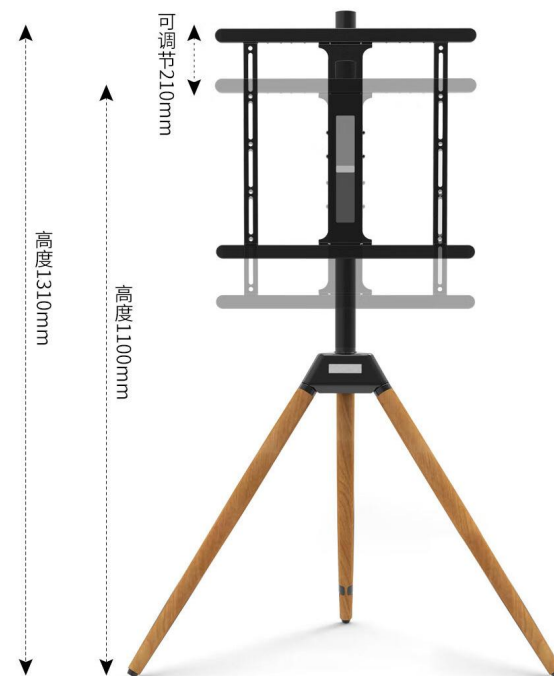

“金三角” 稳如泰山

九千谷 32-65英寸电视移动支架

材料: Q235钢材+塑料+榉木

承重范围: 35kg

适配尺寸: 32" -65"

四大核心技术: 环保材质 进口榉木高标准选材

金三角结构 稳如泰山

全方位调节 升降/移动/旋转调节

可左右转动框架 左右 $\pm 180^\circ$ 旋转

京东价: 719元