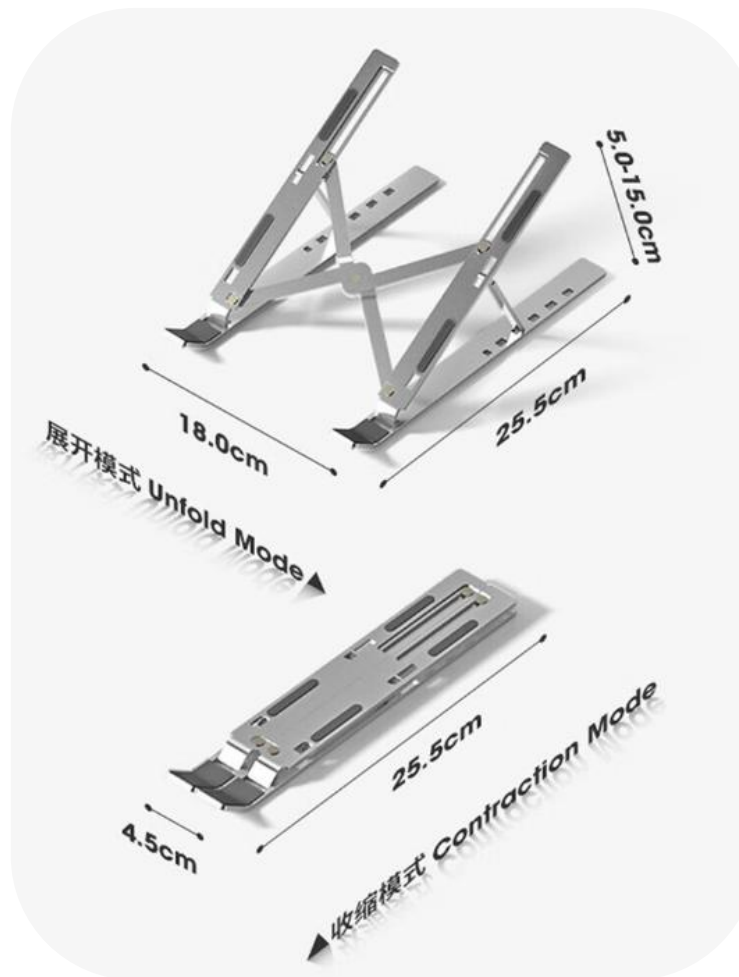

『便携式』 笔记本支架

全铝合金坚固耐用
细腻质感爱不释手

舒适增高 让办公更轻松

九千谷铝合金电脑支架 N3 8212

特点：收纳方便 多处防滑
六档调节 镂空散热

材质：铝合金+硅胶

颜色：时尚银/经典黑/太空灰

京东价：49.9元