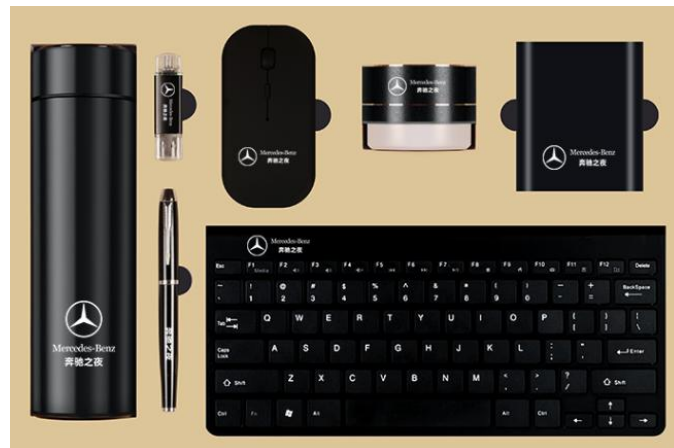

定制产品

九 | 千 | 谷
NINE THOUSAND VALLEY

九千谷 定制产品

办公用品、商务/节日礼品等
均可定制