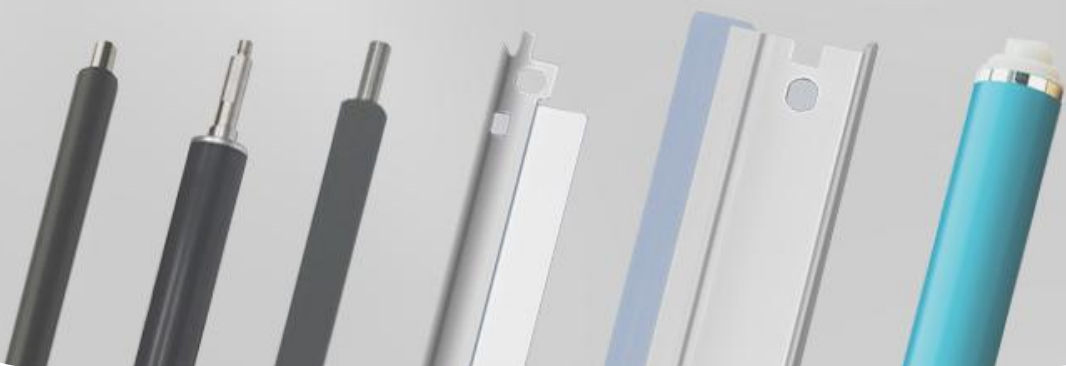

效果图

上盖图

左侧图

右侧图

九千谷高端品质

精选配件 全新胶件

自动识别更新、操作简单、安装便捷

严选鼓芯：不易磨损，打印清晰，更耐用