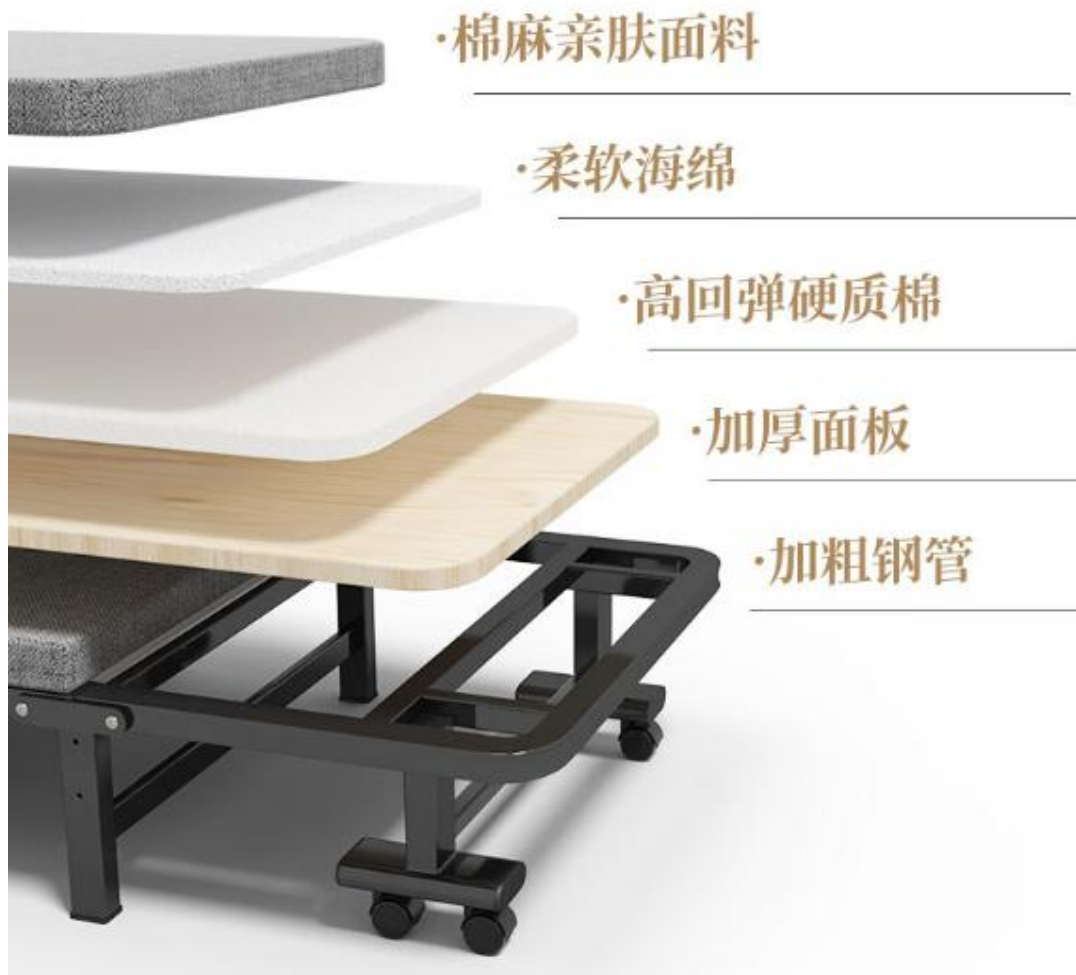

折叠床

九 | 千 | 谷
NINE THOUSAND VALLEY