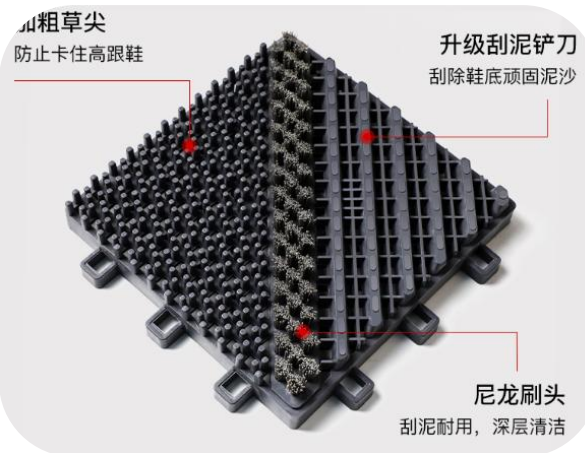

出入平安地垫

材质：加密加厚PVC

特点：可裁剪、可定制

规格：60*90cm 80*120cm

京东价：35.9/69元

迅想地垫系列

条纹除尘地垫

材质：涤纶（PVC防滑底）

特点：耐磨防滑/刮泥蹭土

规格：50*80cm 60*90cm 80*120cm

京东价：19.9/29.9/59元

地垫

迅想[®]
XUN XIANG

迅想地垫系列

三合一地垫

材质：EVA高分子材质

特点：易安装、易清晰、自由组装

规格：60*90cm 90*120cm

京东价：149/338元

迅想地垫系列

高品质入户地垫

材质：涤纶（PVC防滑底）

特点：耐磨防滑、吸水防潮、清洗方便

图案美观、寓意美好